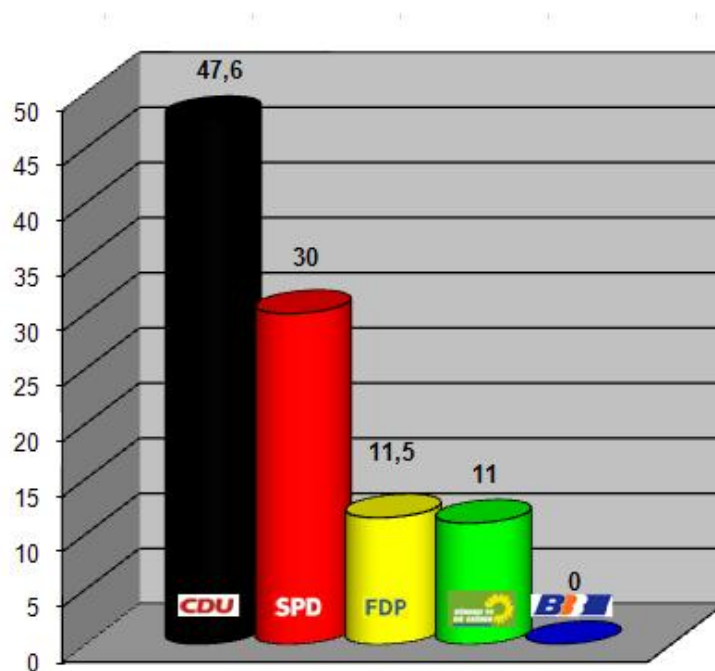

# Wahlergebnis Bruchköbel 2006

## Sitzverteilung

Sitzverteilung direkt nach der Wahl

Sitzverteilung nach der Bürgermeisterwahl

## Stimmenverteilung

Stimmenanteile in Prozent (%)

Wahlbeteiligung 48,8 %