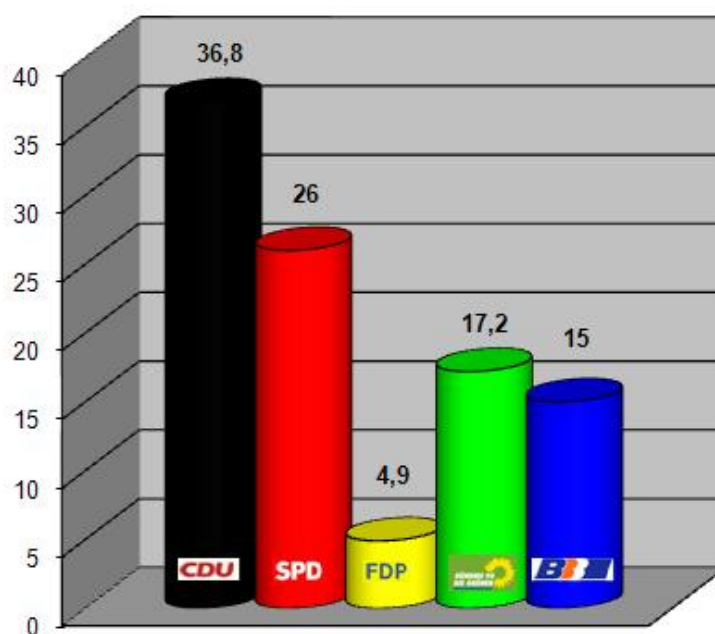

Wahlergebnis Bruchköbel 2011

Sitzverteilung

Wahlergebnis Bruchköbel 2011

Stimmenverteilung

Stimmenanteile in Prozent (%)

Wahlbeteiligung 49,9 %