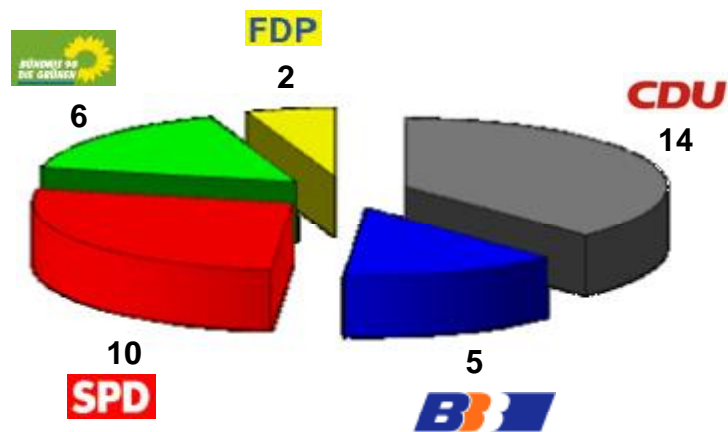

Wahlergebnis Bruchköbel 2011

Sitzverteilung

Wahlergebnis Bruchköbel 2011

Stimmenverteilung

Stimmenanteile in Prozent (%)

Wahlbeteiligung 49,9 %